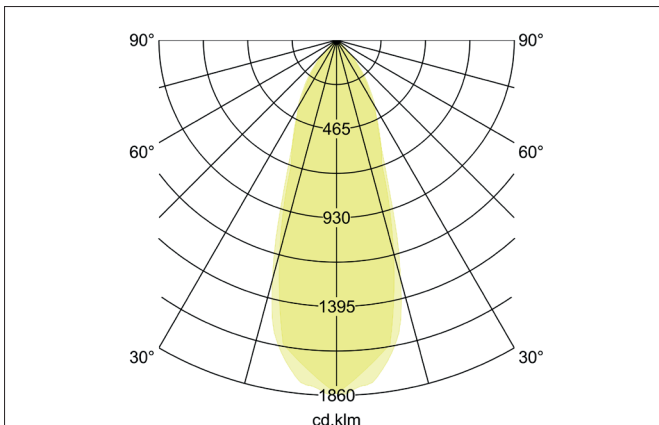

BB05 LED-Einbaustrahler, schaltbar, mit Anschlussbox
 Artikel-Nr. 38465073

Licht.
 Für Generationen.

Ausschreibungstext

Quadratisches LED-Einbaustrahler, schaltbar, mit Anschlussbox, werkzeugloser Deckeneinbau mittels Einbaufedern. Deckenausschnitt \varnothing 68 mm, Einbautiefe 38 mm, Länge 82 mm, Breite 82 mm, Gewicht 0,177 kg, Reflektor silber mit rotationssymmetrisch tief-breit-strahlender Lichtstärkeverteilung. PC (Polycarbonat) transparent Abdeckung. Bemessungslichtstrom 630 lm, Bemessungsleistung 1 x 6 W, Lichtfarbe warmweiß, ähnlichste Farbtemperatur (CCT) 3.000 K, allgemeiner Farbwiedergabeindex CRI > 80, Lebensdauer L80/B20 bei 25 °C: 50.000 h, Gehäusewerkstoff: Aluminium / Polycarbonat, Farbe: weiß, zulässige Umgebungstemperatur (ta): -20 °C - +25 °C, Schutzklasse (EN 61140): II, Schutzart (DIN EN 60529): IP20. Mit elektronischem Betriebsgerät, schaltbar.

BB05 LED-Einbaustrahlerset, schaltbar, mit Anschlussbox

Artikel-Nr. 38465073

Licht.
Für Generationen.

| Artikeldaten | |
|---------------------------|---|
| Artikel-Nr. | 38465073 |
| GTIN | 4251433996712 |
| Serienname | BB05 |
| Kurzbeschreibung | LED-Einbaustrahlerset, schaltbar, mit Anschlussbox |
| Material | Aluminium / Polycarbonat |
| Farbe | weiß |
| Ausführung der Oberfläche | glänzend |
| Form | quadratisch |
| Einbaudurchmesser | 68 mm |
| Einbautiefe | 38 mm |
| Länge | 82 mm |
| Breite | 82 mm |
| Aufbauhöhe | 2 mm |
| Lieferumfang | inkl. Anschlussbox, 3-polig zur Durchgangsverdrahtung |
| Nettogewicht | 0,177 kg |
| Prüfzeichen | UKCA |
| Konformität | CE, UKCA |

| Lichttechnik | |
|----------------------------|--------------|
| Farbtemperatur | 3.000 K |
| Lichtfarbe | weiß |
| Lichtaustritt | direkt |
| Lichtstrom | 630 lm |
| Systemeffizienz | 105 lm/W |
| Farbwiedergabe | CRI > 80 |
| Reflektor | hochglänzend |
| Reflektorfarbe | silber |
| Abstrahlwinkel | 38° |
| Lichtverteilung | symmetrisch |
| Farbtemperatur einstellbar | Nein |